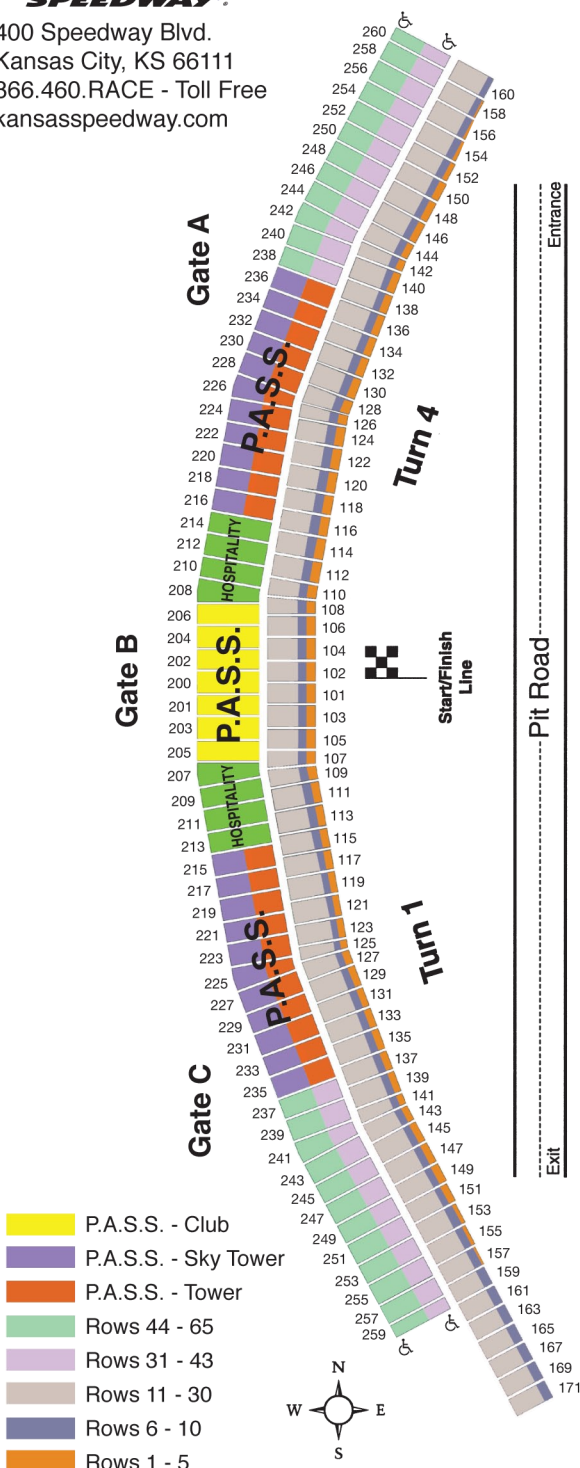

400 Speedway Blvd.
Kansas City, KS 66111
866.460.RACE - Toll Free
kansasspeedway.com

- P.A.S.S. - Club
- P.A.S.S. - Sky Tower
- P.A.S.S. - Tower
- Rows 44 - 65
- Rows 31 - 43
- Rows 11 - 30
- Rows 6 - 10
- Rows 1 - 5